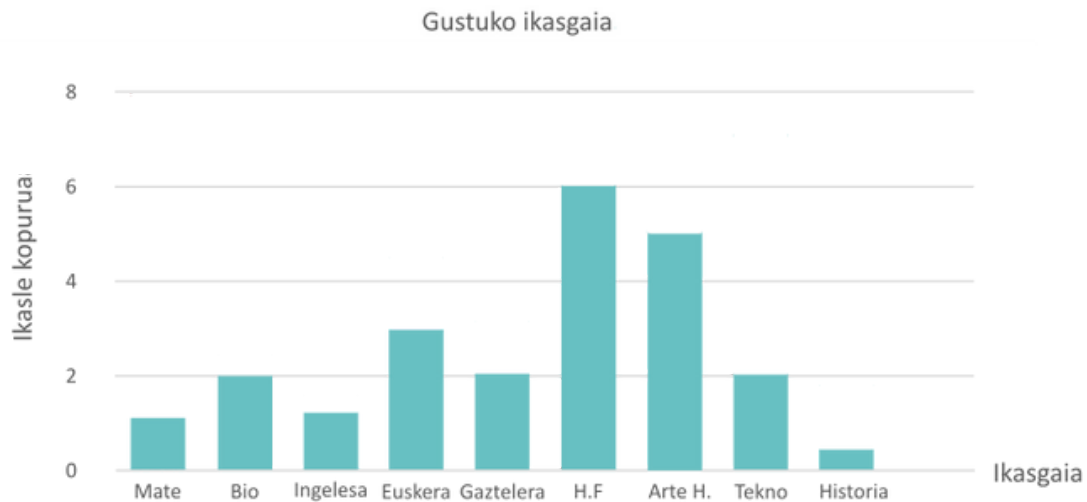

- Elkarrizketatutako jendearen artean zein da gehienek gustukoena duten kolorea?

- Eta gutxien?

- Kolore batzuk jende kopuru berari gustatzen zaikio, ze kolore dira horiek? Ehuneko zenbatek atsegin du kolore horietako bakoitza?

- Elkarrizketatuen artean ehuneko zenbatek du gustuko zure kolore gustukoena?

- Eta gutxien gustatzen zaizun kolorea?

DATUAK EZAGUTZEKO JARDUERA

Datuak interpretatuz

GUSTUKO IKASGAIA:

Ikastetxe bateko ikasgelara sartu eta bertako 24 ikasleei euren ikasgai gustukoena zein den galdetu diegu. Ondoren, ikasleen emaitzak beheko grafikan adierazi ditugu. Behatu arretaz eta erantzun galderei.

- Elkarrizketatutako ikasleen artean zein da gehienen ikasgairik gustukoena? Zenbat pertsonak dute gogoko ikasgai hori?

- Eta zein da gutxien gustatzen zaien ikasgaia?

- Emaitzak ikusita, idatzi ikasgaien zerrenda bat, ikasle hauek gustukoena duten ikasgaitik hasita gutxien gustatzen zaien ikasgairaino?