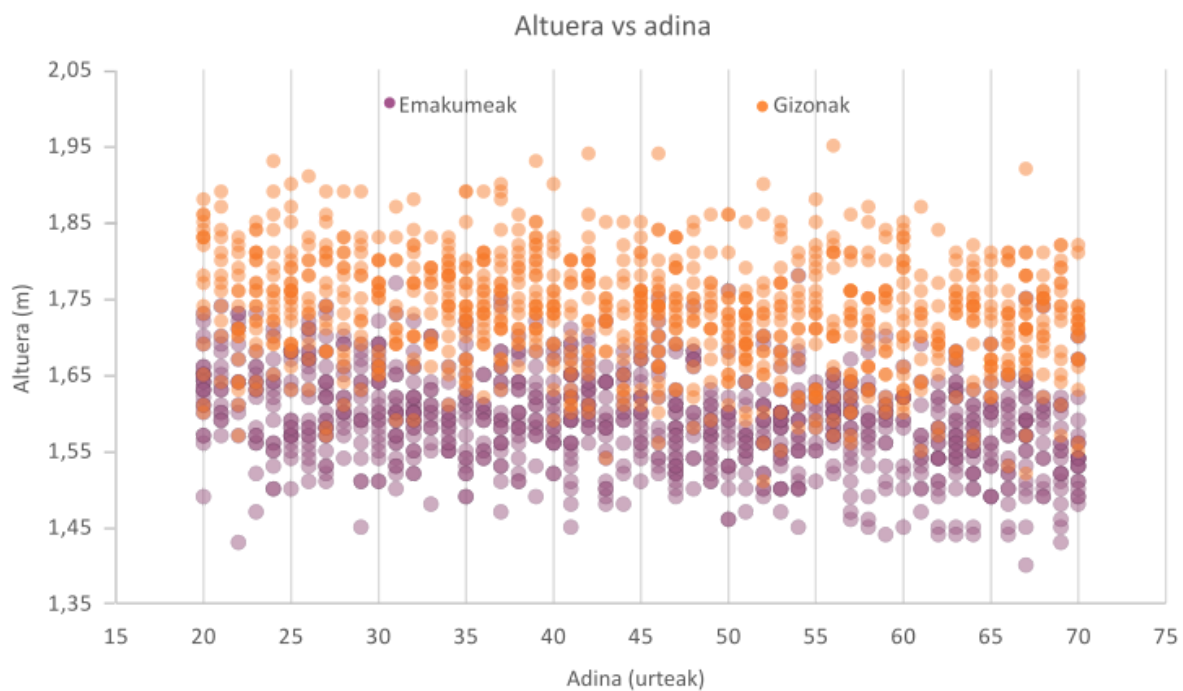

- Zein da zure ikasgai gustukoena? Grafikoko emaitzei erreparatuz, zenbat ikaslek du gustoko ikasgai hori?

- Eta gutxien gustatzen zaizun ikasgaia? Zenbat pertsonak du gustoko ikasgai hori grafikoko emaitzen arabera?

DATUAK EZAGUTZEKO JARDUERA

Datuak interpretatuz

HERRITARRAK:

Kaleko inkesta baten bidez, herritarrei euren sexua, altuera eta adina galdetu diegu. Ondoren, euren emaitzak beheko grafiko honetan adierazi ditugu. Behatu arretaz eta erantzun galderei.

- Zer ikusten duzu grafikoan? Zein da jendearen sexuaren eta altueraren arteko erlazioa?

- Behatu zer gertatzen den altuerarekin adinean aurrera joan ahala. Zer ikusten duzu?

- Elkarrizketatuen artean txikienak ze adin du? Eta zer da, emakumea ala gizona?