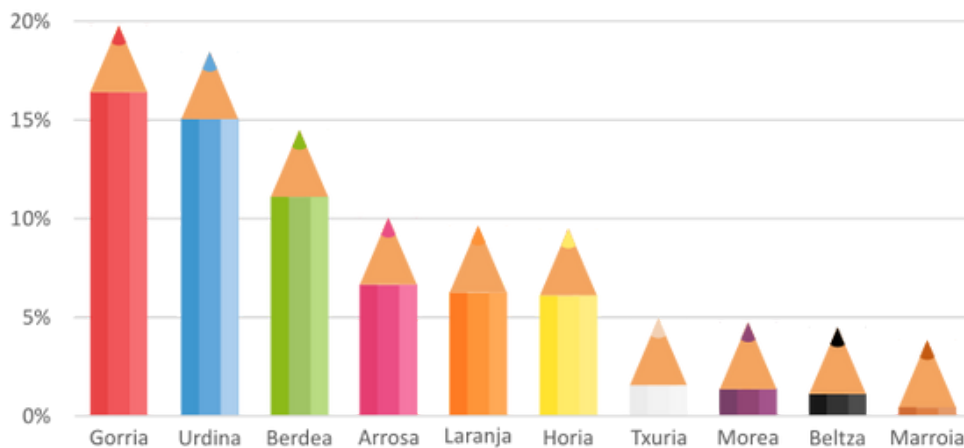

DATUAK EZAGUTZEKO JARDUERA

Datuak interpretatuz

GUSTUKO KOLOREA:

Kalera atera eta bertan aurkitutako jendearen euren kolore gustukoena zein den galdetu diogu. Datuak bildu ostean, emaitzak beheko grafikoan adierazi ditugu. Behatu arretaz eta erantzun galderei.

- Elkarrizketatutako jendearen artean zein da gehienek gustukoena duten kolorea?

- Eta gutxien?

- Kolore batzuk jende kopuru berari gustatzen zaikio, ze kolore dira horiek? Ehuneko zenbatek atsegin du kolore horietako bakoitza?

- Elkarrizketatuen artean ehuneko zenbatek du gustuko zure kolore gustukoena?

- Eta gutxien gustatzen zaizun kolorea?

DATUAK EZAGUTZEKO JARDUERA

Datuak interpretatuz

GUSTUKO IKASGAIA:

Ikastetxe bateko ikasgelara sartu eta bertako 24 ikasleei euren ikasgai gustukoena zein den galdetu diegu. Ondoren, ikasleen emaitzak beheko grafikan adierazi ditugu. Behatu arretaz eta erantzun galderei.